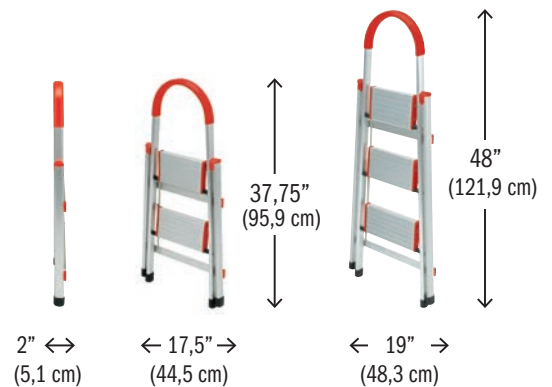

ESCABEAUX DOMESTIQUES

- 2 marches larges avec rainures antidérapantes
- Faits d'aluminium et polypropylène
- Seulement 2 po d'épaisseur lorsque fermé
- Poignée confortable en mousse pour une prise ferme
- Pieds larges antidérapants pour une assise ferme tout en n'abîmant pas les planchers

SEULEMENT 2 PO D'ÉPAISSEUR LORSQUE FERMÉ

STRUCTURE SOLIDE FAITE D'ALUMINIUM DE TYPE AÉRONAUTIQUE, D'ACIER ET D'ABS

AVEC DE LARGES MARCHES AVEC RAINURES ANTIDÉRAPANTES

 UNE CAPACITÉ DE CHARGE DE 200 LB (91 KG) ET D'UNE INCROYABLE LÉGÈRETÉ !

PLUSIEURS COULEURS DISPONIBLES

	2 MARCHES	3 MARCHES
DIMENSIONS OUVERT	17,5 X 17,75 X 35,25 PO (44,5 X 45,1 X 89,5 CM)	18,75 X 24 X 44,5 PO (47,6 X 61 X 113 CM)
DIMENSIONS FERMÉ	17,5 X 2 X 37,75 PO (44,5 X 5,1 X 95,9 CM)	19 X 2 X 48 PO (48,3 X 5,1 X 121,9 CM)
POIDS	4,7 LB (2,1 KG)	6,8 LB (3,1 KG)
USAGE	LÉGER, USAGE DOMESTIQUE	LÉGER, USAGE DOMESTIQUE
NORMES	ANSI TYPE III	ANSI TYPE III
4 UNITÉS PAR BOÎTE Offert aussi en présentoir d'un quart de palette	40,2 X 18,9 X 7,87 PO (102,1 X 48 X 17,3 CM)	51,2 X 7,7 X 20,1 PO (130,1 X 19,6 X 51,1 CM)
QUANTITÉ PAR CONTENEUR 20 PI (6 M) 40 PI (12 M) HC	1220 UNITÉS 2960 UNITÉS PAR CONTENEUR COMPLET SEULEMENT	1032 UNITÉS 2520 UNITÉS PAR CONTENEUR COMPLET SEULEMENT
MODÈLE	E-SLA2RD	E-SLA3RD