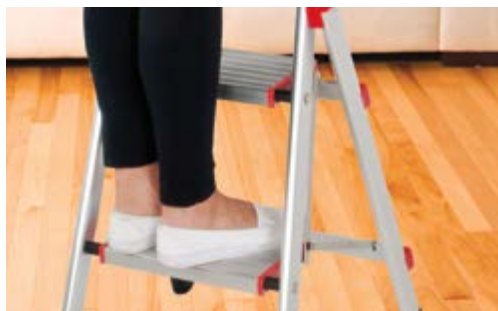

METALTECH

WWW.METALTECH.CO

1 800 363-7587