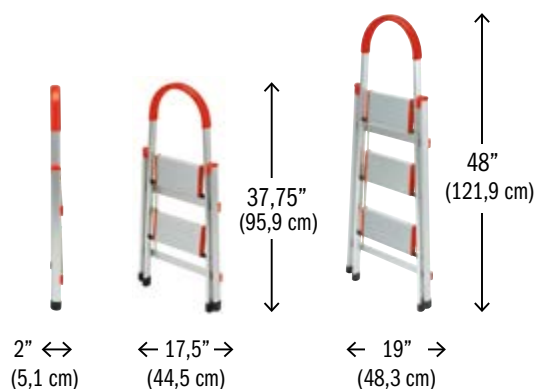

ESCABEAUX DOMESTIQUES

- 2 marches larges avec rainures antidérapantes
- Faits d'aluminium de type aéronautique, d'acier et d'ABS
- Seulement 2 po. d'épaisseur lorsque fermé
- Poignée confortable en mousse pour une prise ferme
- Pieds larges antidérapants pour une assise ferme tout en n'abîmant pas les planchers

SEULEMENT 2 PO. D'ÉPAISSEUR LORSQUE FERMÉ

STRUCTURE SOLIDE FAITE D'ALUMINIUM DE TYPE AÉRONAUTIQUE, D'ACIER ET D'ABS.

AVEC DE LARGES MARCHES AVEC RAINURES ANTIDÉRAPANTES

UNE CAPACITÉ DE CHARGE DE 200 LB (91 KG) ET D'UNE INCROYABLE LÉGÈRETÉ !

PLUSIEURS COULEURS DISPONIBLES

	2 MARCHES	3 MARCHES
DIMENSIONS OUVERT	17,5 X 17,75 X 35,25 PO (44,5 X 45,1 X 89,5 CM)	19 X 24 X 44,5 PO (47,6 X 61 X 113 CM)
DIMENSIONS FERMÉ	17,5 X 2 X 37,75 PO (44,5 X 5,1 X 95,9 CM)	19 X 2 X 48 PO (48,3 X 5,1 X 121,9 CM)
POIDS	5,1 LB (2,3 KG)	6,8 LB (3,1 KG)
USAGE	LÉGER, USAGE DOMESTIQUE	LÉGER, USAGE DOMESTIQUE
NORMES	ANSI TYPE 3 ET CSA CLASSE 3	ANSI TYPE 3 ET CSA CLASSE 3
4 UNITÉS PAR BOÎTE Offert aussi en présentoir d'un quart de palette	47,2 X 7,9 X 17,7 IN. (119,9 X 20,1 X 45 CM)	51,2 X 7,7 X 20,1 IN. (130,1 X 19,6 X 51,1 CM)
QUANTITÉ PAR CONTENEUR 20 PI (6 M) 40 PI (12 M) HC	1220 UNITÉS 2960 UNITÉS PAR CONTENEUR COMPLET SEULEMENT	1032 UNITÉS 2520 UNITÉS PAR CONTENEUR COMPLET SEULEMENT
MODÈLE	E-SLA2	E-SLA3