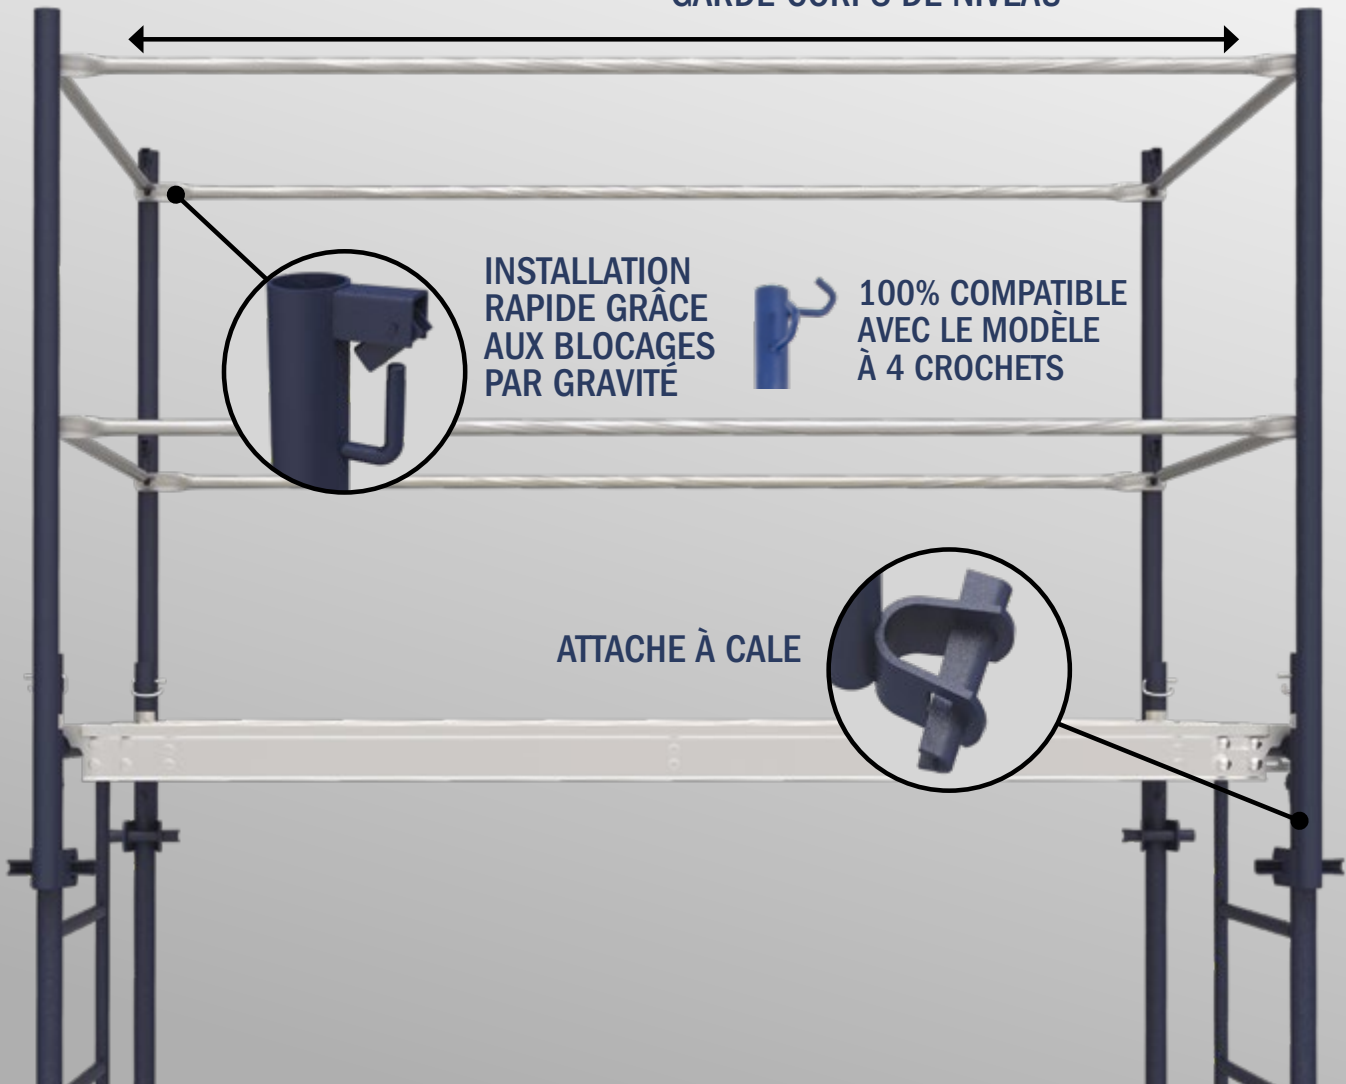

INNOVATION

SÉCURITÉ AMÉLIORÉE POTEAUX DE GARDE-CORPS

METALTECH

GARDE-CORPS DE NIVEAU

**INSTALLATION
RAPIDE GRÂCE
AUX BLOCAGES
PAR GRAVITÉ**

**100% COMPATIBLE
AVEC LE MODÈLE
À 4 CROCHETS**

ATTACHE À CALE

FINI	POIDS	MODÈLES	CUP
THERMOLAQUÉ	10,8 LB	M-MGPUSL	778300950089
GALVANISÉ	11,1 LB	M-MGPUSLGV	778300950096