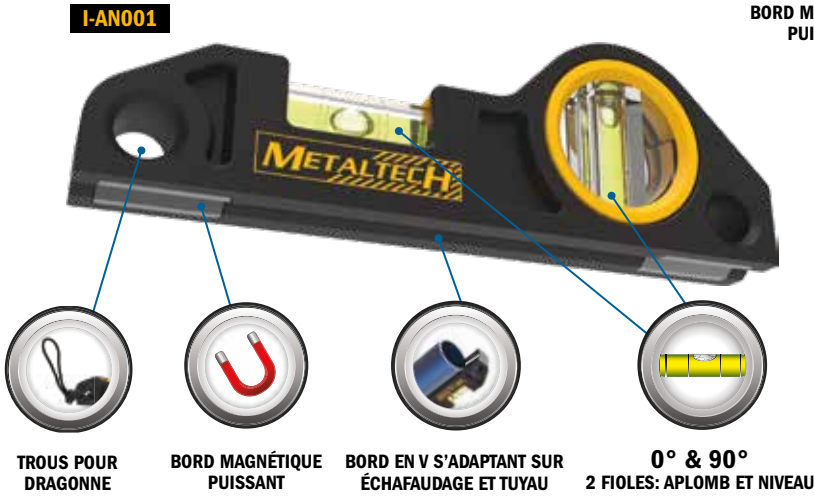

NOUVEAU

NIVEAU D'ÉCHAFAUDAGE

- Niveau compact qui rentre dans votre poche
- Construction en aluminium robuste
- Bord magnétique avec rainure en V s'adaptant aux échafaudages ou tuyaux

METALTECH®

NIVEAU D'ÉCHAFAUDAGE

TABLEAU DE COMPARAISON

CARACTÉRISTIQUES TECHNIQUES		
MODÈLE	I-AN001	I-AN011
DIMENSIONS (L X P X H)	6,25 X 0,75 X 2 PO	7,9 X 0,75 X 2 PO
DIMENSIONS DE L'EMBALLAGE (L X P X H)	3 X 8 X 2 PO	3,5 X 9,5 X 2 PO
POIDS	0,5 LB (0,23 KG)	0,6 LB (0,27 KG)
MATÉRIEL	ALUMINIUM	ALUMINIUM
CPU	778300003204	778300003228

MODÈLE	I-AN001	I-AN011
2 fioles: aplomb et niveau	✓	✓
Bord magnétique puissant	✓	✓
Bord en V s'adaptant sur échafaudage et tuyau	✓	✓
Trous pour dragonne	✓	✓
Laser multiangle à point		✓
Piles incluses		✓