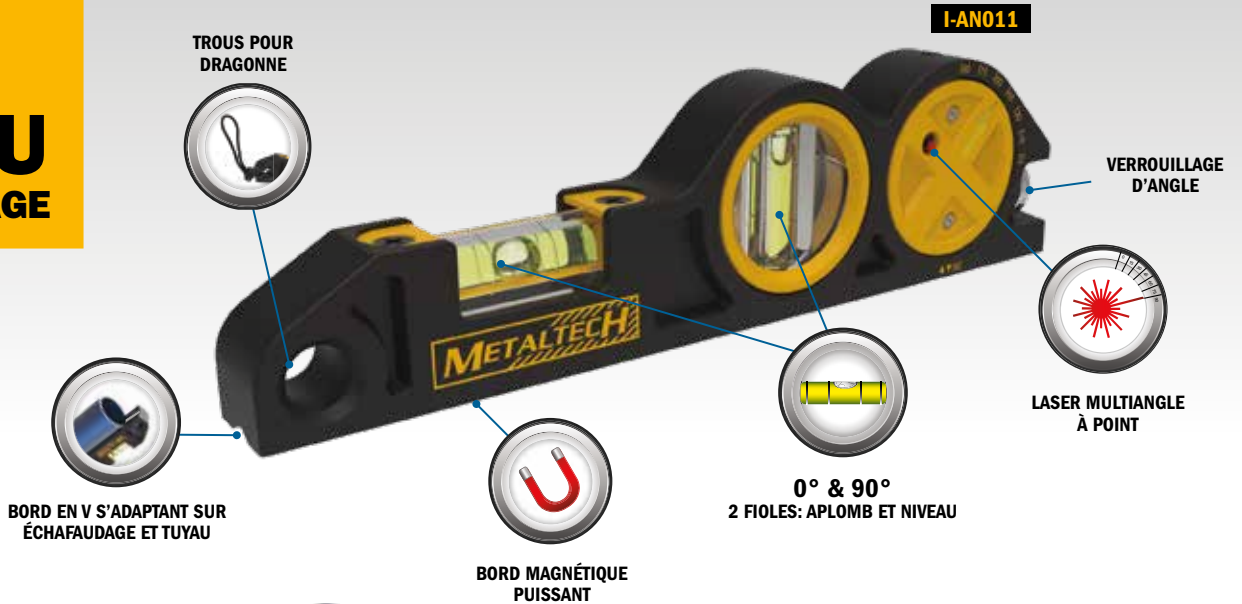

NOUVEAU

NIVEAU D'ÉCHAFAUDAGE

- Niveau compact qui rentre dans votre poche
- Construction en aluminium robuste
- Bord magnétique avec rainure en V s'adaptant aux échafaudages ou tuyaux

METALTECH®

NIVEAU D'ÉCHAFAUDAGE

TABLEAU DE COMPARAISON

CARACTÉRISTIQUES TECHNIQUES		
MODÈLE	I-AN001	I-AN011
DIMENSIONS (L X P X H)	6,25 X 0,75 X 2 PO	7,9 X 0,75 X 2 PO
DIMENSIONS DE L'EMBALLAGE (L X P X H)	3 X 8 X 2 PO	3,5 X 9,5 X 2 PO
POIDS	0,5 LB (0,23 KG)	0,6 LB (0,27 KG)
MATÉRIEL	ALUMINIUM	ALUMINIUM
CPU	778300003204	778300003228

MODÈLE	I-AN001	I-AN011
2 fioles: aplomb et niveau	✓	✓
Bord magnétique puissant	✓	✓
Bord en V s'adaptant sur échafaudage et tuyau	✓	✓
Trous pour dragonne	✓	✓
Laser multiangle à point		✓
Piles incluses		✓