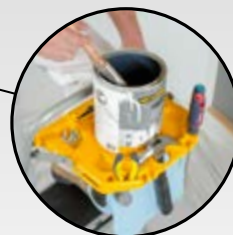

ESCABEAU AVEC PLATEAU UTILITAIRE

- Structure robuste faite d'acier
- Trois marches antidérapantes
- Rangement facile, moins de 3 po (7 cm) d'épaisseur lorsque plié
- Porte essuie-tout intégré
- Plateau à outils pratique pour pot de peinture, seau et quincaillerie

METALTECH®

**SOLIDEMENT
SECURITAIRE**

ESCABEAU AVEC PLATEAU UTILITAIRE

LÉGER ET ROBUSTE. IDÉAL POUR LES TRAVAUX MÉNAGERS.

**PLATEAU À OUTILS
PRATIQUE POUR POT
DE PEINTURE, SEAU
ET QUINCAILLERIE**

**PORTE ESSUIE-TOUT
INTÉGRÉ**

**TROIS MARCHES PROFONDES
AVEC REVÊTEMENT EN
CAOUTCHOUC ANTIDÉRAPANT**

**STRUCTURE ROBUSTE
FAITE D'ACIER**

ESCABEAU PLIANT AVEC PLATEAU

DIMENSIONS OUVERT (L X P X H)	18,5 X 36,5 X 50,75 PO (47 X 92,7 X 128,9 CM)	USAGE	LÉGER, USAGE DOMESTIQUE
FERMÉ	2,65 PO (6,7 CM) D'ÉPAISSEUR LORSQUE FERMÉ	ROUES	S.O.
POIDS	18 LB (8,16 KG)	MATÉRIEL	ACIER ET ABS
CAPACITÉ DE CHARGE DE L'ESCABEAU	200 LB (91 KG)	NORMES	ANSI TYPE 3 ET CSA CLASSE 3
CAPACITÉ DE CHARGE DU CHARIOT	S.O.	MODÈLE	E-SLT3YW
CAPACITÉ DE CHARGE DE LA TABLETTE	20 LB (9,1 KG)	CUP	778300730025
HAUTEUR À LA PLUS HAUTE MARCHÉ	28,75 PO (73 CM)	EMBALLAGE (3 UNITÉS)	56 X 10,75 X 19,25 PO (142,2 X 27,3 X 48,9 CM)
MARCHES	3 AVEC REVÊTEMENT EN CAOUTCHOUC ANTIDÉRAPANT	QUANTITÉ PAR CONTENEUR	20 PI : 572 UNITÉS 40 PI (HC) : 1 444 UNITÉS